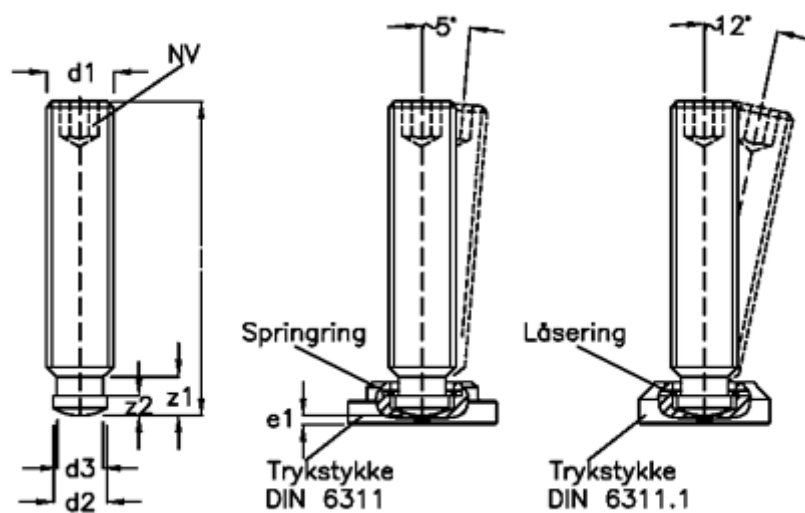

Varenummer: 20801629
Beskrivelse: E+G Pinolskrue med kuglehoved
DIN 6332-M6-45-SK

Mål

d1	= M6
d2	= 4.5
d3	= 4.0
e1	= 2.2
Indvendig sekskant	= 3
l1	= 45
z1	= 5.4
z2	= 2.5